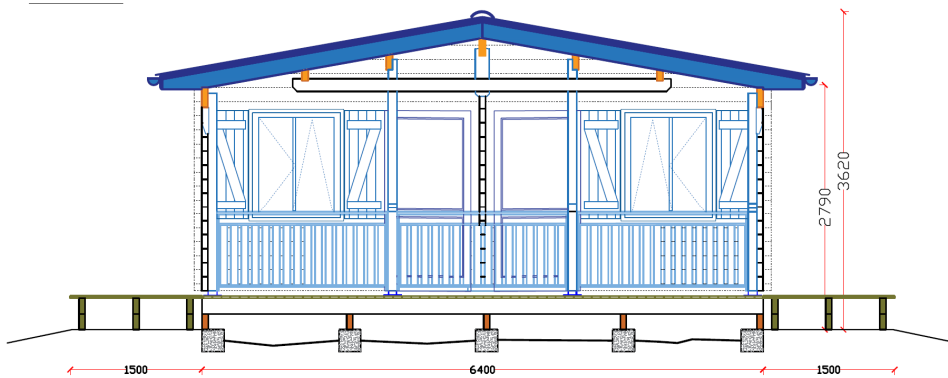

## DOUBLE DORMITO PMR

- 38,40 m<sup>2</sup> extérieur
- 34,97 m<sup>2</sup> intérieur
- Avancée de toit : 30 cm
- 12,80 m<sup>2</sup> de terrasse découverte
- Rampe d'accès PMR

### PACK MEUBLES:

**CHAMBRE:** - Matelas et sommiers avec pieds 28 cm de haut

Tables de chevets (2/chambre - Dressing, Luminaires (1/chambre),

2 lampes de chevet par chambre ou spot  
- chambre enfant, Tringle et rideau