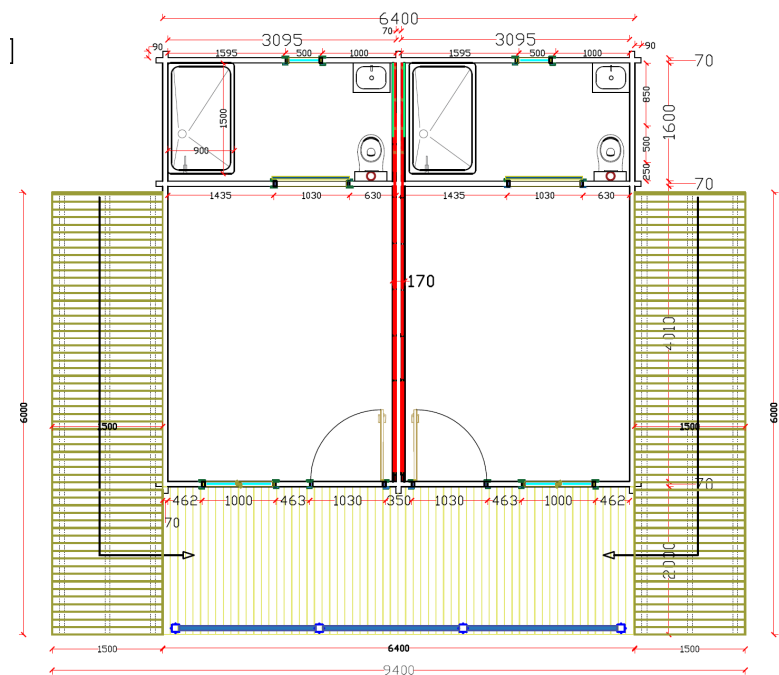

## DOUBLE DORMITO PMR

- 38,40 m<sup>2</sup> extérieur
- 34,97 m<sup>2</sup> intérieur
- Avancée de toit : 30 cm
- 12,80 m<sup>2</sup> de terrasse découverte
- Rampe d'accès PMR

### PACK MEUBLES:

**CHAMBRE:** - Matelas et sommiers avec pieds 28 cm de haut

Tables de chevets (2/chambre - Dressing, Luminaires (1/chambre),

2 lampes de chevet par chambre ou spot  
- chambre enfant, Tringle et rideau

**WC/SDB:** - 1 luminaire WC et 1 luminaire SDB  
- Miroir avec rangement, patère salle d'eau

# DOUBLE DORMITO PMR