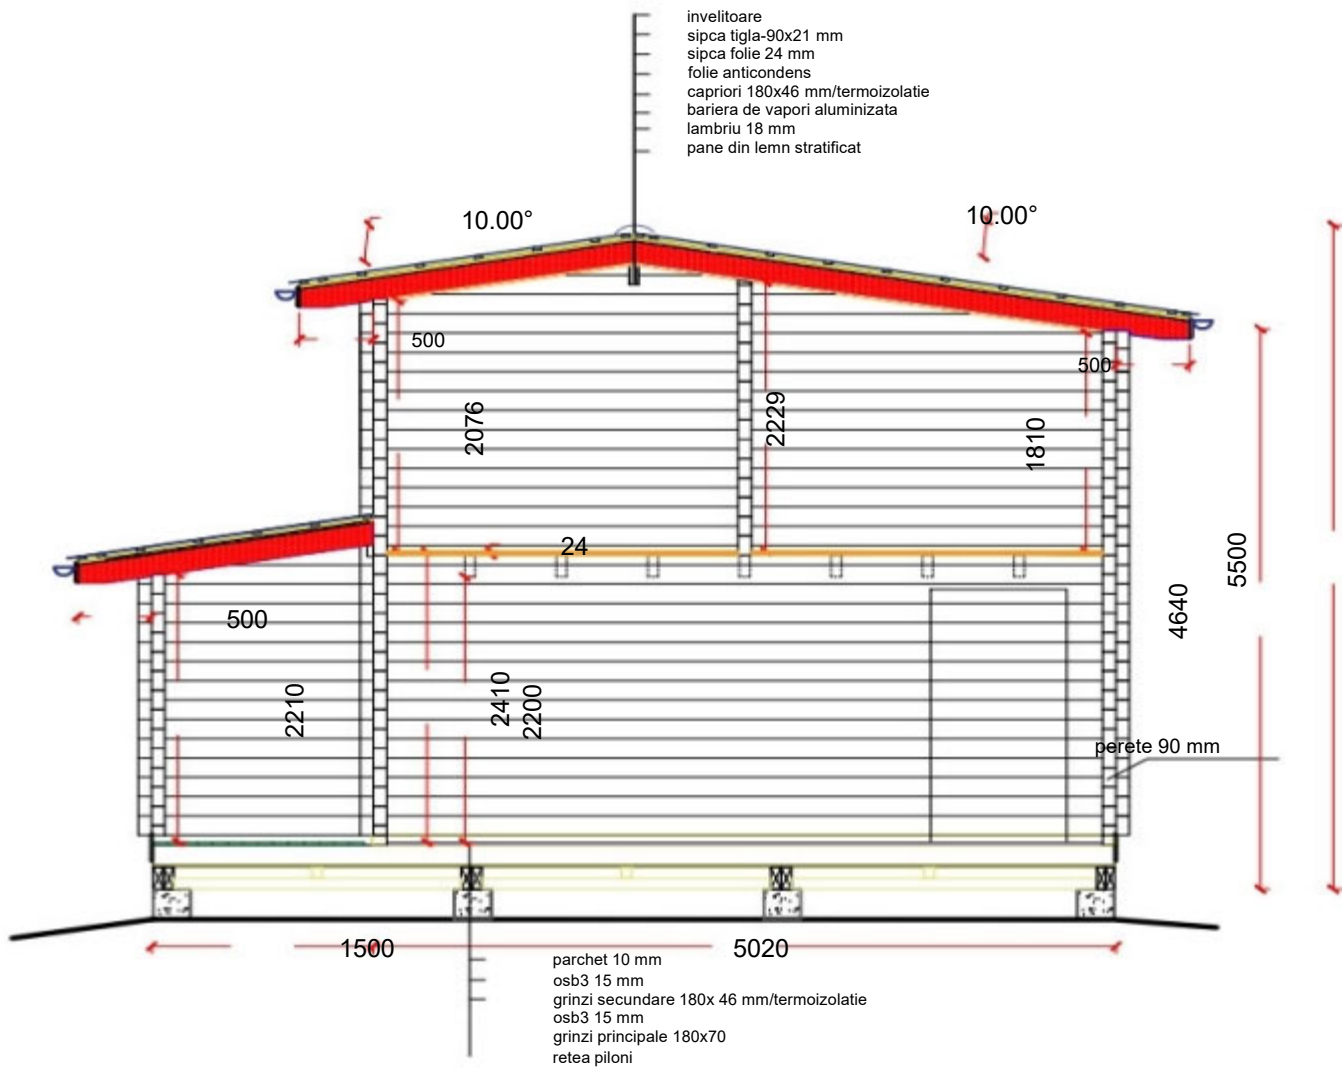

## OPTION SPA

s casa =34,87 mp  
s terasa=19,56 mp

**TRANSYLVANIE HABITAT**  
 LE CHALET AUX COULEURS DE VOS ENVIES

[www.transylvaniehabitat.com](http://www.transylvaniehabitat.com)