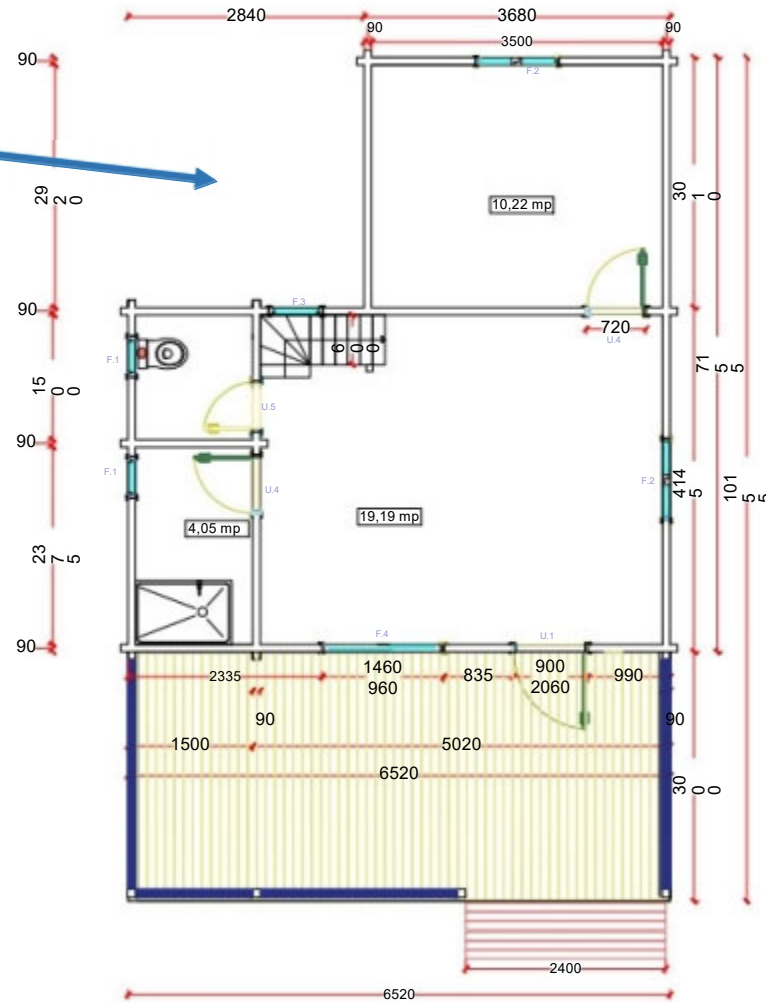

## OPTION SPA

s casa =34,87 mp  
s terasa=19,56 mp

**TRANSYLVANIE HABITAT**  
 LE CHALET AUX COULEURS DE VOS ENVIES

[www.transylvaniehabitat.com](http://www.transylvaniehabitat.com)