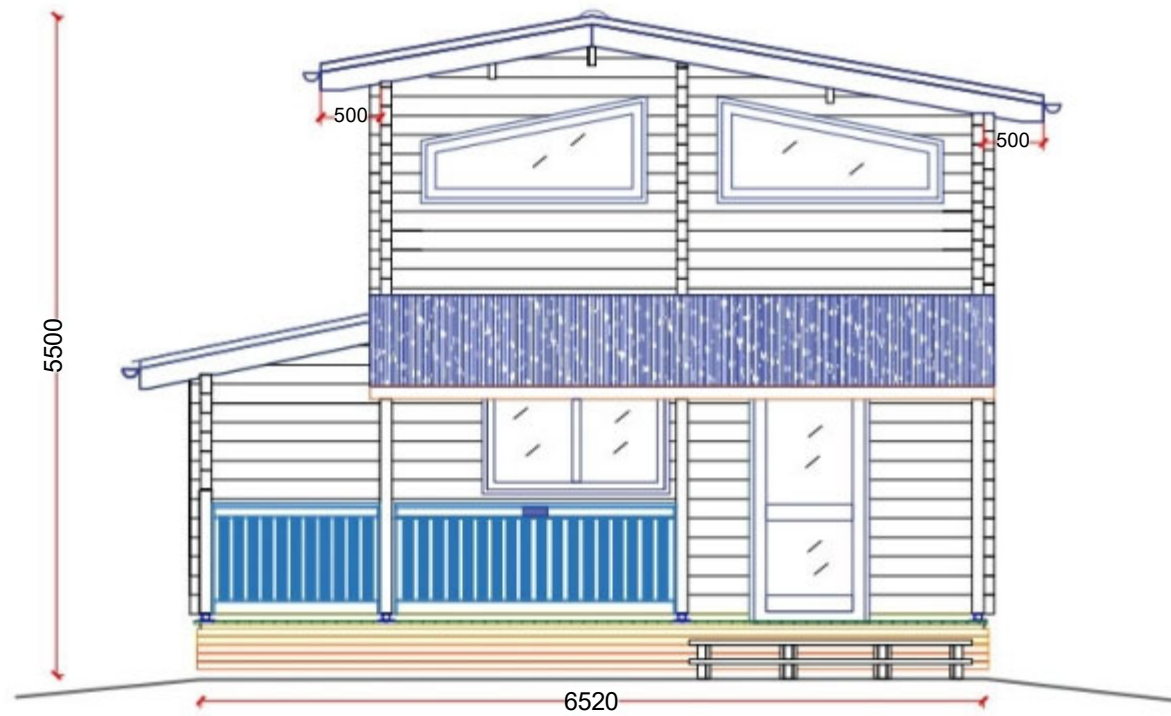

TRANSYLVANIE HABITAT
LE CHALET AUX COULEURS DE VOS ENVIES
www.transylvaniehabitat.com