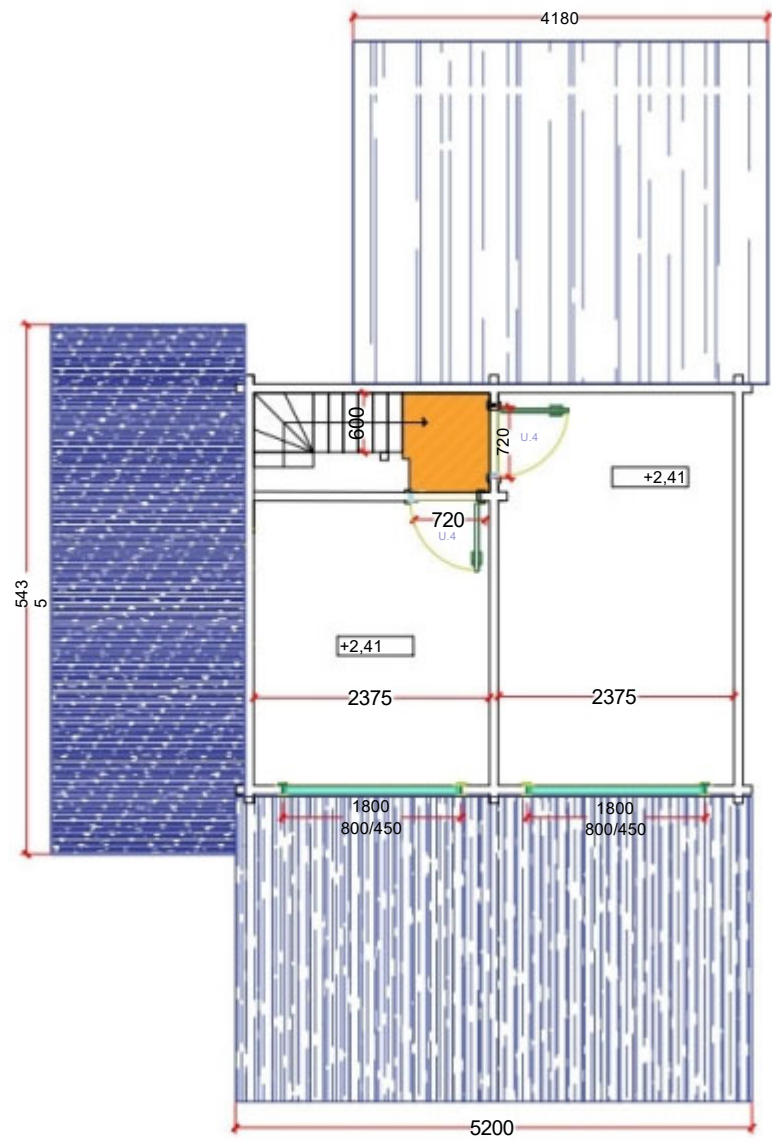

TRANSYLVANIE HABITAT
LE CHALET AUX COULEURS DE VOS ENVIES
www.transylvaniehabitat.com