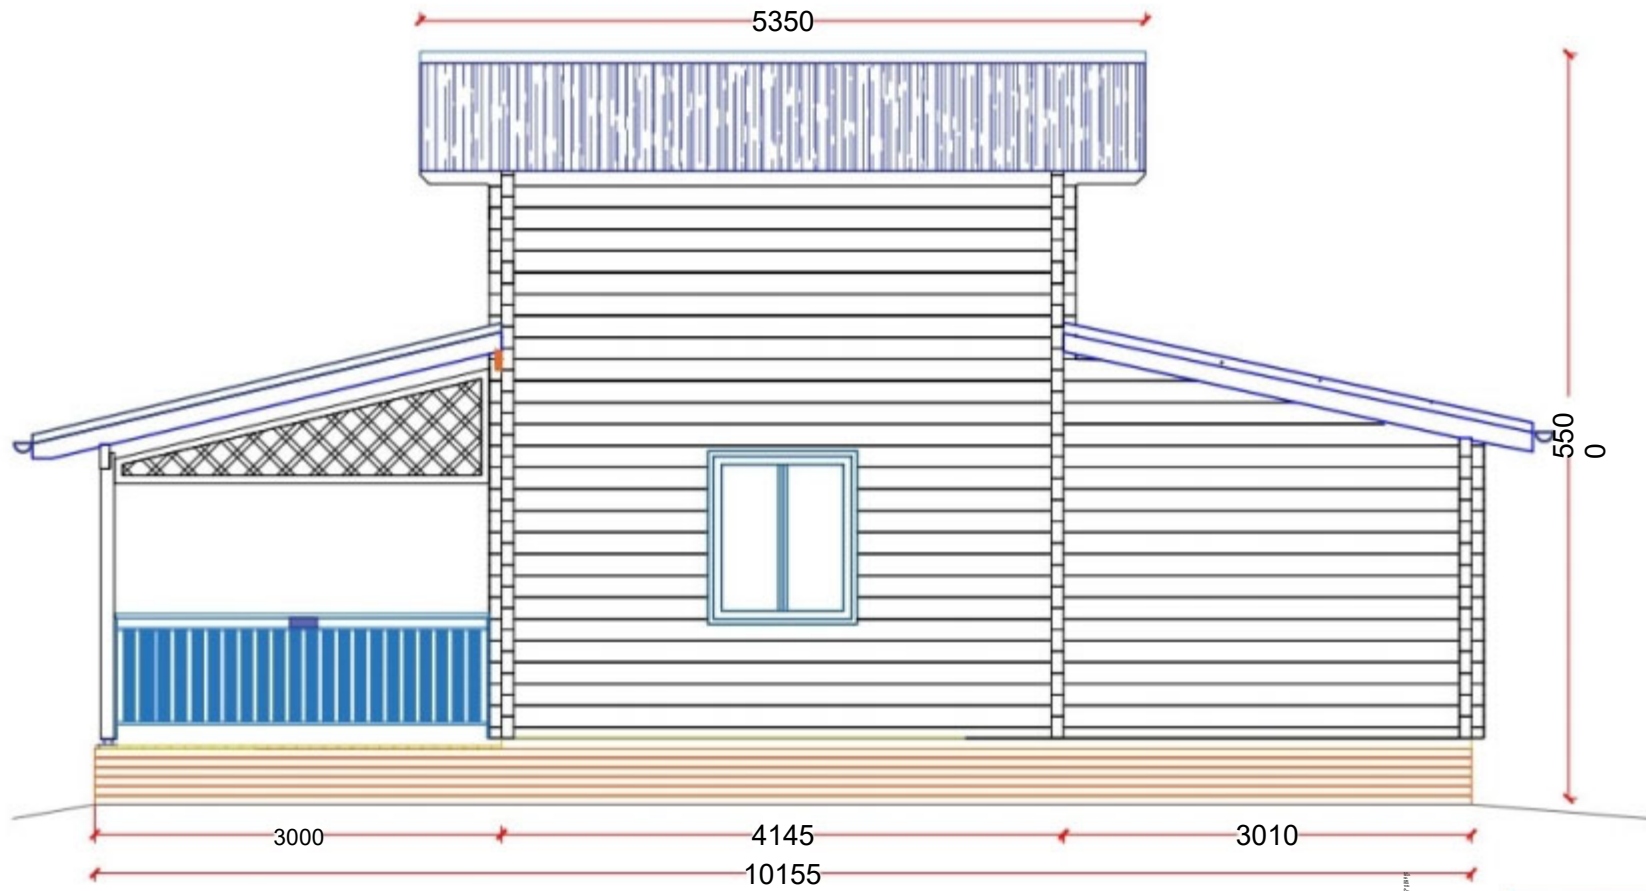

TRANSYLVANIE HABITAT
LE CHALET AUX COULEURS DE VOS ENVIES
www.transylvaniehabitat.com