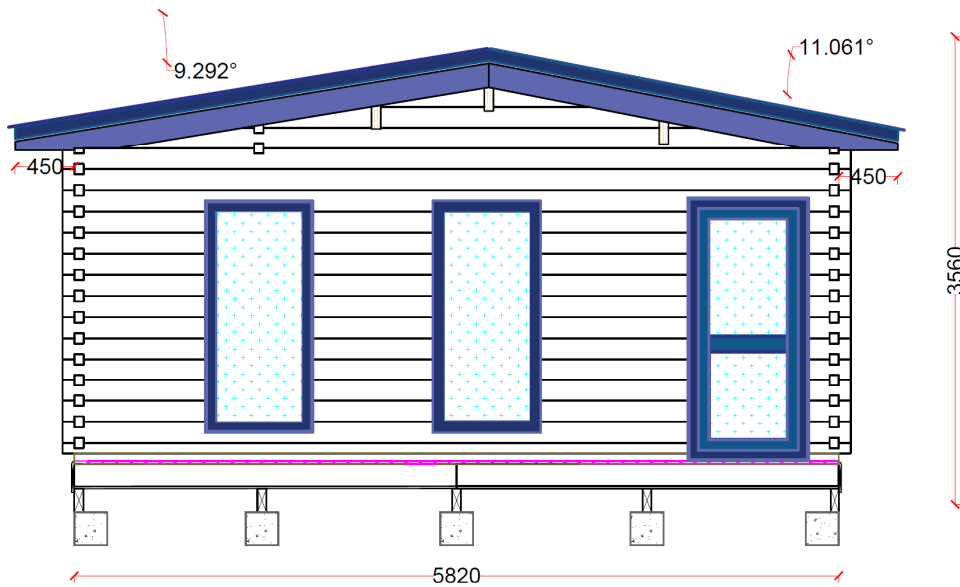

## CARACTÉRISTIQUES TECHNIQUES

- Épaisseur 70 mm sapin blanc d'altitude qualité premium, toit bac acier gris.
- Installé sur plancher bois (prévoir chape béton) ou sur plot (option)
- Finitions haut de gamme

# TH 15 RÉCEPTION, BOUTIQUE, BUREAU, ETC...

TH 15  
2022-

TH 15  
2022-

TH 15  
2022-

TH 15  
2022-