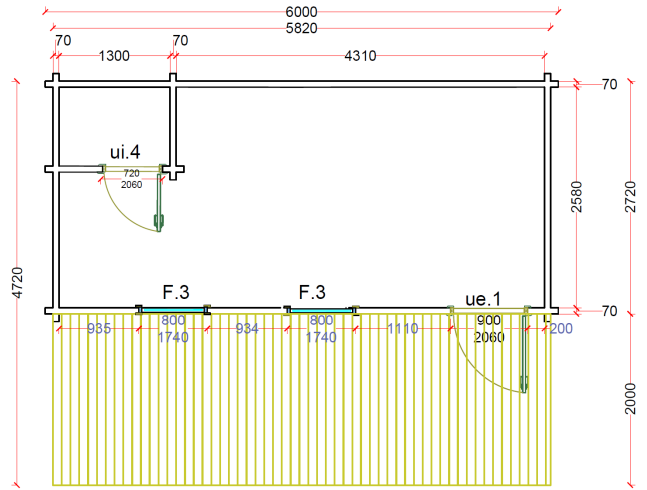

TH 15
2022-

épicerie
TH15

salon coiffure
TH15

accueil camping
TH15