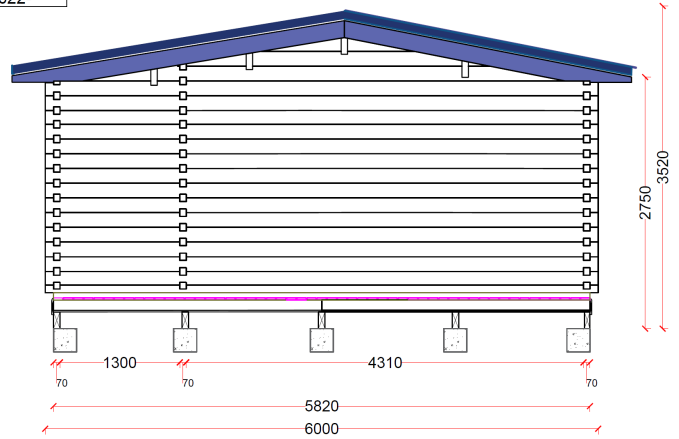

# TH 15 BOUTIQUE, BUREAU, ETC...

- 16,45 m<sup>2</sup> Extérieur
- Terrasse découverte : 2000 x 6200
- Éclairage et 2 prises courant **OPTION**
- Point d'eau avec WC & lave mains

• \* Photo non contractuelle

## CARACTÉRISTIQUES TECHNIQUES

- Épaisseur 70 mm sapin blanc d'altitude qualité premium, toit bac acier gris.
- Installé sur plancher bois (prévoir chape béton) ou sur plot (option)
- Finitions haut de gamme

# TH 15 RÉCEPTION, BOUTIQUE, BUREAU, ETC...

TH 15  
2022-

TH 15  
2022-

TH 15  
2022-

TH 15  
2022-