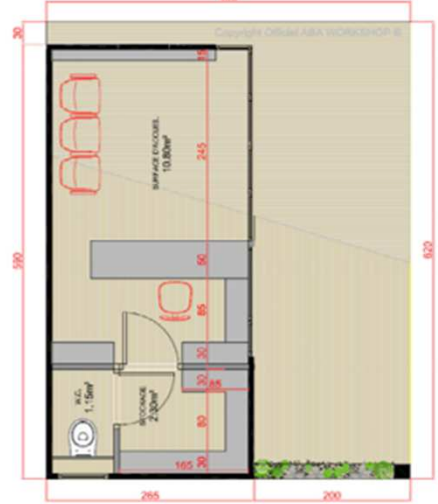

# TH 15 BOUTIQUE, BUREAU, ETC...

- 16,45 m<sup>2</sup> Extérieur
- Terrasse découverte : 2000 x 6200
- Éclairage et 2 prises courant **OPTION**
- Point d'eau avec WC & lave mains

• \* Photo non contractuelle

## CARACTÉRISTIQUES TECHNIQUES

- Épaisseur 70 mm sapin blanc d'altitude qualité premium, toit bac acier gris.
- Installé sur plancher bois (prévoir chape béton) ou sur plot (option)
- Finitions haut de gamme