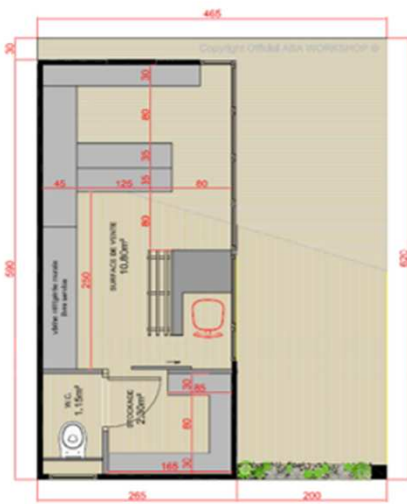

# TH 15 BOUTIQUE, BUREAU, ETC...

- 16,45 m<sup>2</sup> Extérieur
- Terrasse découverte : 2000 x 6200
- Éclairage et 2 prises courant **OPTION**
- Point d'eau avec WC & lave mains

• \* Photo non contractuelle

## CARACTÉRISTIQUES TECHNIQUES

- Épaisseur 70 mm sapin blanc d'altitude qualité premium, toit bac acier gris.
- Installé sur plancher bois (prévoir chape béton) ou sur plot (option)
- Finitions haut de gamme