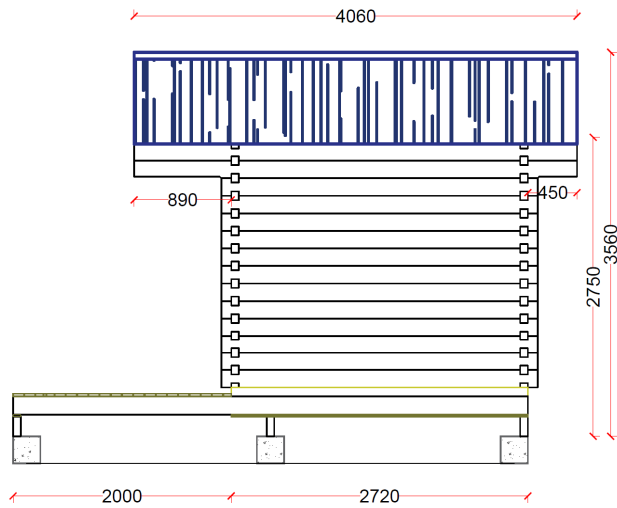

TH 15
2022-

TH 15 RÉCEPTION, BOUTIQUE, BUREAU, ETC...

TH 15
2022-