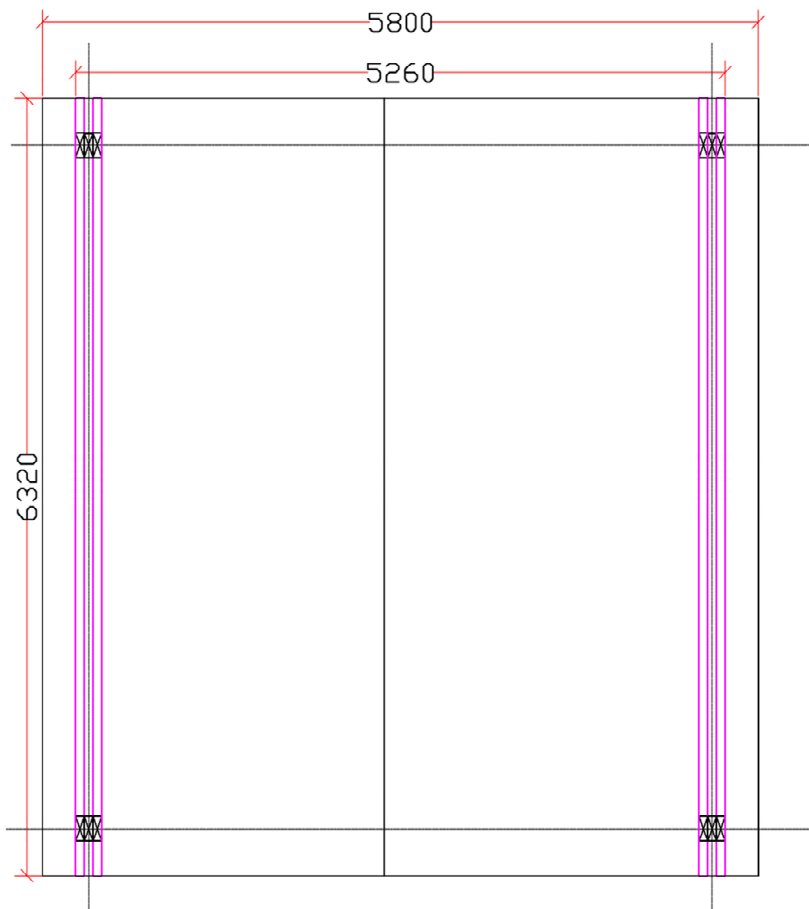

Réalisation d'une charpente avec lambris pour intégration de sanitaire ,  
6320 X 5800 avec **SANILOISIRS**

acoperis bloc  
sanitar

Réalisation d'une charpente avec lambris pour intégration de sanitaire ,  
6320 X 5800

acoperis bloc  
sanitar